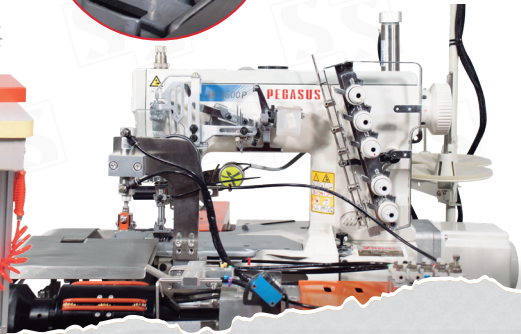

## UNIDADE AUTOMÁTICA P/ BARRA DE CAMISETAS

SS-07A

PRODUÇÃO ESTIMADA:

**ATÉ 1500 PEÇAS**

JORNADA DE 8H | CONFORME TAMANHO DA PEÇA

- Galoneira cilíndrica 3 agulhas 6 fios
- Fácil manuseio, qualquer pessoa pode operar
- Velocidade máxima 4500rpm
- 3 agulhas
- Sistema de refilador Eletrônico
- Sistema de sucção pneumático
- Sistema de dobra automático tornando as peças mais uniforme
- Fácil alteração dos tamanhos de camisetas
- Largura da barra de 35cm a 90cm, com ajuste automático
- Sensor para identificar início e fim da costura
- 1 operador pode operar 2 máquinas
- Sensor de quebra de linha
- Sobreposição de pontos no final da costura
- Painel touch screen de fácil manuseio
- Levantador do calcador automático
- Corte de linha automático
- Sistema de limpa fio automático
- Sistema de empilhador automático
- Voltagem 220.