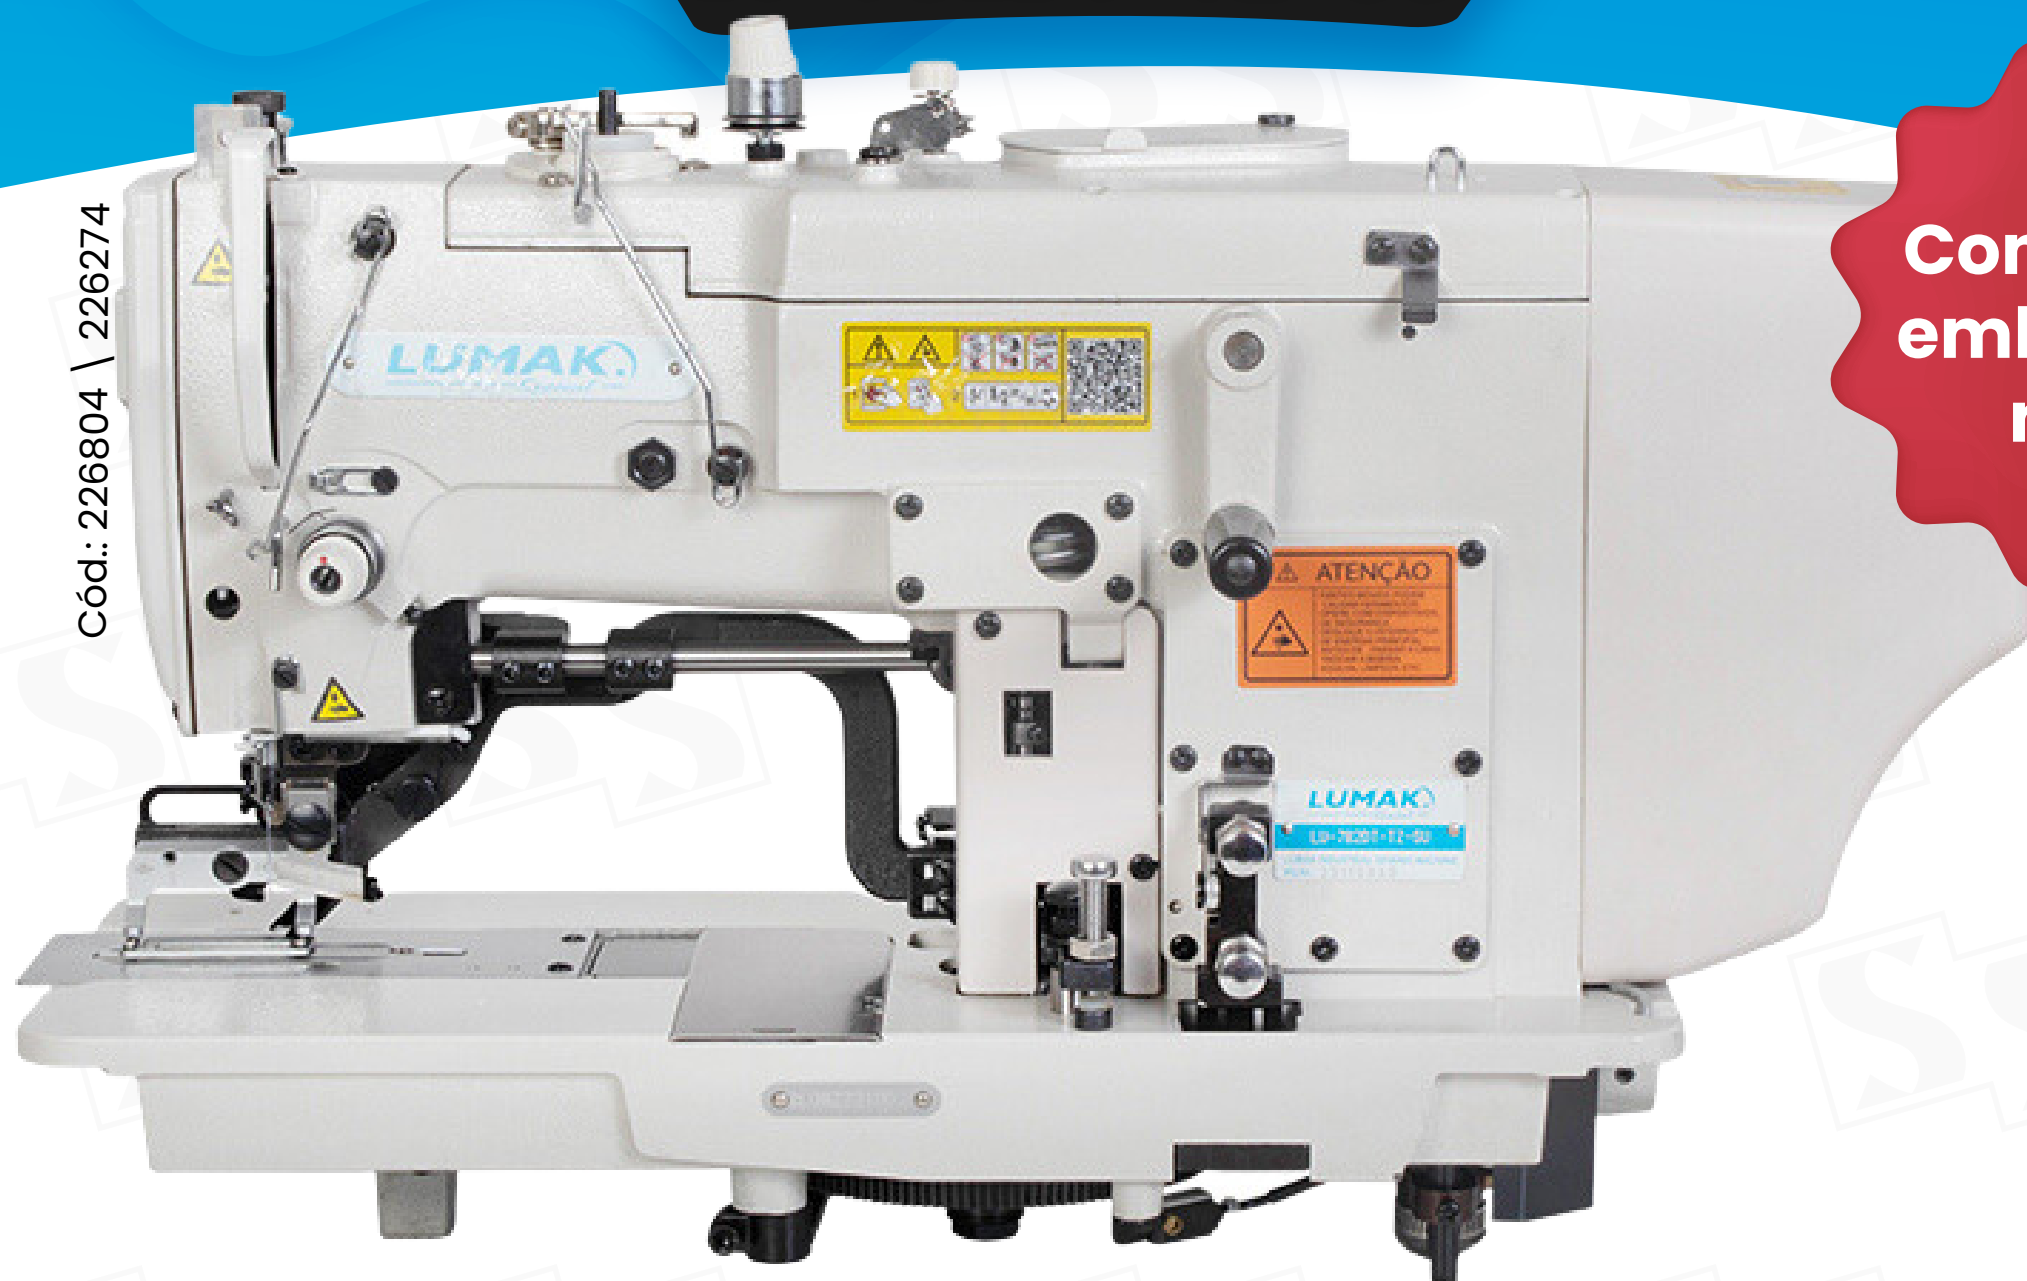

LUMAK.
Special

CASEADEIRA RETA DIRECT DRIVE ELÉTRICA

LU-782DT-TZ-SU

Cód.: 226804 | 226274

**Control Box
embaixo da
mesa**

Indicada para fazer caseados em geral, calça social,
jaquetas, camisas, camisetas polo, etc.

**COM MOTOR DE PASSO
para levantamento do calcador**

- **Motor:** Direct Drive elétrica
- **Tensão:** 220V
- **Velocidade máxima:** 3.600 ppm
- **Número de fios:** 2
- **Número de agulhas:** 1
- **Altura do calcador:** 12 mm
- **Levantador do calcador:** Automática
- **Tamanho do Caseado:** 32mm
- **Tipo de agulha:** DPx5 #12
- **Corte de linha:** Automático
- **Lubrificação:** Automático
- Controle de velocidade
- Lançadeira Japonesa
- Control Box embaixo da mesa