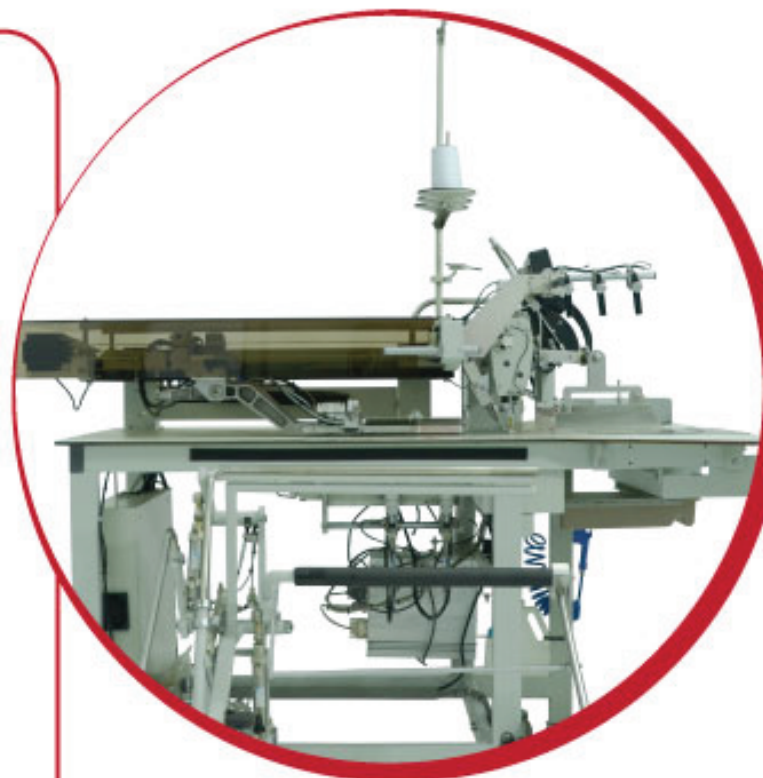

Sun Special

Qualidade e Tecnologia

Máquina de Costura Industrial Automática para Costura de Vivo de Bolso

Modelo: SS-4300/01 | SS-4300/02

SS-4300/01 - Barra de Agulha Fixa
SS-4300/02 - Barra de Agulha Alternada

Velocidade até 3000 PPM

Ajuste do ponto eletronicamente

Painel gráfico

Tamanho do bolso

Corte de linha automático

Lubrificação automática

Mais:

- 2 agulhas e 4 linhas
- Bitola: 10-24mm padrão de fábrica 12 mm
- Tamanho do bolso: 30 a 240 mm
- Velocidade: 3000 PPM
- Ajuste do tamanho do ponto eletronicamente através do painel de operação
- Chega a produzir até 2000 bolsos em 8 horas de trabalho dependendo do tipo e tamanho do bolso
- Painel gráfico de fácil operação, não necessita prática
- Fácil modificação de 1 vivo para 2 vivo sem necessidade de um mecânico para ajustar a máquina. O próprio operador faz os ajustes
- Sensor de quebra de fios
- Sensor na bobina caso acabe a linha
- Corte da abertura do bolso automático
- Corte de linha automático
- Sistema eletrônico alemão
- Empilhador de peças automático
- Lubrificação automática